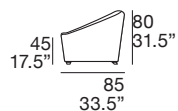

Fusto: legno di abete con particolari in multistrato.

Imbottitura seduta: poliuretano espanso con ricopratura in olmosoff®.

Imbottitura schienali: poliuretano espanso con ricopratura in olmosoff®.

Piede: in legno, colorazione standard wengè (elem. 007), base girevole col. nero (elem. 073).

Frame: fir wood with multilayered particles.

Seat padding: expanded polyurethane foam with olmosoff® covering.

Back padding: expanded polyurethane foam with olmosoff® covering.

Legs: wood, standard wenge color (item code 007), black color swivel base (item code 073).

Structure : bois de sapin avec détails en contreplaqué.

Rembourrage assises : polyuréthane expansé recouvert en olmosoff®.

Rembourrage dossiers : polyuréthane expansé recouvert en olmosoff®.

Pied : en bois, coloration standard wengé (code 007), base pivotante col. noir (code 073).

007