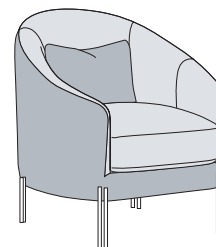

N.B.

Struttura: Pelle / Cuscini: Tessuto
Frame: Leather / Cushions: Fabric
Structure: Cuir / Coussins: Tissu