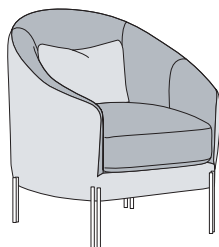

MIX VERSIONE 2

leather-fabric mix / cuir-tissu mix

N.B.

Struttura: Tessuto / Cuscini: Pelle
Frame: Fabric / Cushions: Leather
Structure: Tissu / Coussins: Cuir