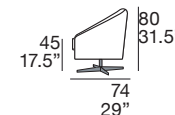

716

MIX VERSIONE 1

leather-fabric mix / cuir-tissu mix