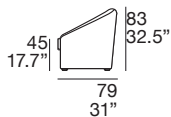

Fusto: legno di abete con particolari in multistrato.

Imbottitura seduta: poliuretano espanso con ricopratura in olmosoff®.

Imbottitura schienali: poliuretano espanso con ricopratura in olmosoff®.

Piede: in legno, colorazione standard wengè (elem. 007), base girevole col. nero (elem. 073).

Frame: fir wood with multilayered particles.

Seat padding: expanded polyurethane foam with olmosoff® covering.

Back padding: expanded polyurethane foam with olmosoff® covering.

Legs: wood, standard wenge color (item code 007), black color swivel base (item code 073).

Structure : bois de sapin avec détails en contreplaqué.

Rembourrage assises : polyuréthane expansé recouvert en olmosoff®.

Rembourrage dossiers : polyuréthane expansé recouvert en olmosoff®.

Pied : en bois, coloration standard wengé (code 007), base pivotante col. noir (code 073).

007