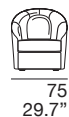

Fusto: legno di abete con particolari in multistrato.

Imbottitura seduta: poliuretano espanso con ricopratura in olmosoff®.

Imbottitura schienali: poliuretano espanso con ricopratura in olmosoff®.

Piede: in legno, colorazione standard wengè (elem. 007), base girevole col. nero (elem. 073).

Frame: fir wood with multilayered particles.

Seat padding: expanded polyurethane foam with olmosoff® covering.

Back padding: expanded polyurethane foam with olmosoff® covering.

Legs: wood, standard wenge color (item code 007), black color swivel base (item code 073).

Structure : bois de sapin avec détails en contreplaqué.

Rembourrage assises : polyuréthane expansé recouvert en olmosoff®.

Rembourrage dossiers : polyuréthane expansé recouvert en olmosoff®.

Pied : en bois, coloration standard wengé (code 007), base pivotante col. noir (code 073).

007