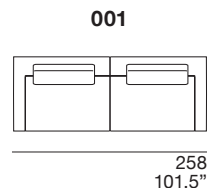

Pied : en métal, finition standard verni canon de fusil.

XL STESSO MODULO DI SEDUTA same seat width / même module d'assise

ELEMENTI UNIVERSALI freely combinable elements / éléments librement combinables