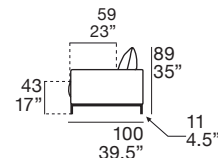

Pied : en métal, finition standard verni canon de fusil.

XL STESSO MODULO DI SEDUTA same seat width / même module d'assise

ELEMENTI UNIVERSALI freely combinable elements / éléments librement combinables