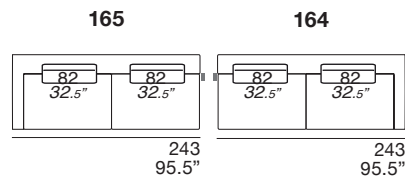

XL STESSO MODULO DI SEDUTA same seat width / même module d'assise

ELEMENTI UNIVERSALI freely combinable elements / éléments librement combinables