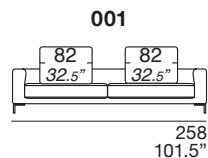

Pied : en métal, finition standard verni canon de fusil.

XL STESSO MODULO DI SEDUTA same seat width / même module d'assise

ELEMENTI UNIVERSALI freely combinable elements / éléments librement combinables