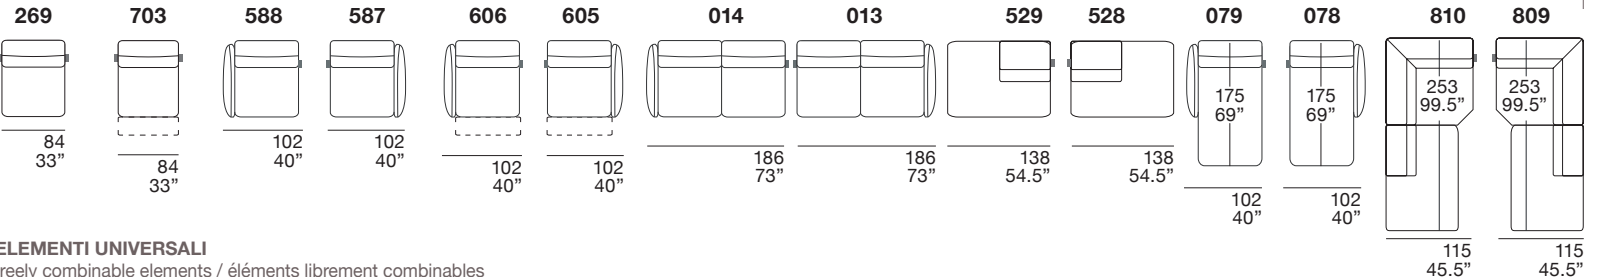

**Disponibile aussi avec tête électrique.** Les appuie-tête manuels et électriques présents dans une même composition peuvent avoir des hauteurs et des angles légèrement différents.

**S** **STESSO MODULO DI SEDUTA**  
same seat width / même module d'assise

**M** **STESSO MODULO DI SEDUTA**  
same seat width / même module d'assise

**XL** **STESSO MODULO DI SEDUTA**  
same seat width / même module d'assise

**L** **STESSO MODULO DI SEDUTA**  
same seat width / même module d'assise