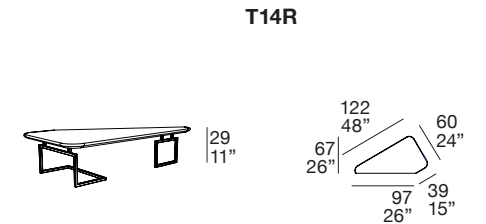

TAVOLINI 210

Ripiano: disponibile in Briccola di Venezia (naturale o scura) o in legno rovere.

Piedi: in metallo, colore standard canna di fucile.

Top: available in Venice Briccola (light or dark), in oak wood.

Legs: metal, standard gunmetal painted finishing.

Plateau: disponible en Briccola de Venise (clair ou foncé) ou en bois de chêne.

Pieds: en métal, finition standard verni canon de fusil.

Ripiano: disponibile in legno laccato nero e rivestito in pelle.

Piedi: in metallo, colore standard canna di fucile.

Top: available in leather and black lacquered.

Legs: metal, standard gunmetal painted finishing.

Plateau: disponible en cuir et bois laqué noir.

Pieds: en métal, finition standard verni canon de fusil.