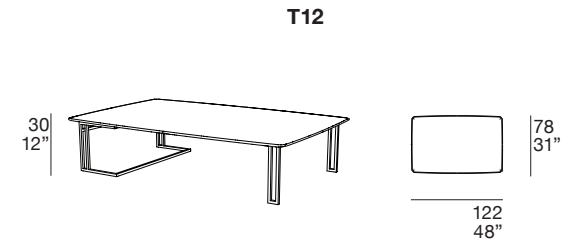

TAVOLINI 210

Ripiano: disponibile in Briccola di Venezia (naturale o scura) o in legno rovere.

Piedi: in metallo, colore standard canna di fucile.

Top: available in Venice Briccola (light or dark), in oak wood.

Legs: metal, standard gunmetal painted finishing.

Plateau: disponible en Briccola de Venise (clair ou foncé) ou en bois de chêne.

Pieds: en métal, finition standard verni canon de fusil.

Ripiano: disponibile in legno laccato nero e rivestito in pelle.

Piedi: in metallo, colore standard canna di fucile.

Top: available in leather and black lacquered.

Legs: metal, standard gunmetal painted finishing.

Plateau: disponible en cuir et bois laqué noir.

Pieds: en métal, finition standard verni canon de fusil.