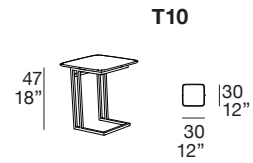

TAVOLINI 210

Ripiano: disponibile in Briccola di Venezia (naturale o scura) o in legno rovere.

Piedi: in metallo, colore standard canna di fucile.

Top: available in Venice Briccola (light or dark), in oak wood.

Legs: metal, standard gunmetal painted finishing.

Plateau: disponible en Briccola de Venise (clair ou foncé) ou en bois de chêne.

Pieds: en métal, finition standard verni canon de fusil.

Ripiano: disponibile in legno laccato nero e rivestito in pelle.

Piedi: in metallo, colore standard canna di fucile.

Top: available in leather and black lacquered.

Legs: metal, standard gunmetal painted finishing.

Plateau: disponible en cuir et bois laqué noir.

Pieds: en métal, finition standard verni canon de fusil.