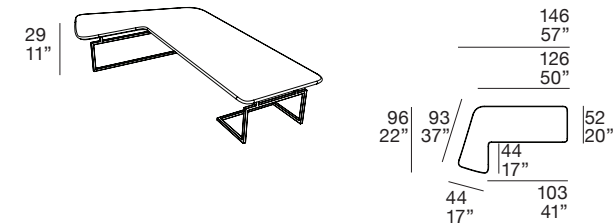

TAVOLINI 210

Ripiano: disponibile in Briccola di Venezia (naturale o scura) o in legno rovere.

Piedi: in metallo, colore standard canna di fucile.

Top: available in Venice Briccola (light or dark), in oak wood.

Legs: metal, standard gunmetal painted finishing.

Plateau: disponible en Briccola de Venise (clair ou foncé) ou en bois de chêne.

Pieds: en métal, finition standard verni canon de fusil.

Ripiano: disponibile in legno laccato nero e rivestito in pelle.

Piedi: in metallo, colore standard canna di fucile.

Top: available in leather and black lacquered.

Legs: metal, standard gunmetal painted finishing.

Plateau: disponible en cuir et bois laqué noir.

Pieds: en métal, finition standard verni canon de fusil.