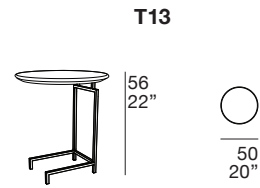

TAVOLINI 210

Ripiano: disponibile in Briccola di Venezia (naturale o scura) o in legno rovere.

Piedi: in metallo, colore standard canna di fucile.

Top: available in Venice Briccola (light or dark), in oak wood.

Legs: metal, standard gunmetal painted finishing.

Plateau: disponible en Briccola de Venise (clair ou foncé) ou en bois de chêne.

Pieds: en métal, finition standard verni canon de fusil.

Ripiano: disponibile in legno laccato nero e rivestito in pelle.

Piedi: in metallo, colore standard canna di fucile.

Top: available in leather and black lacquered.

Legs: metal, standard gunmetal painted finishing.

Plateau: disponible en cuir et bois laqué noir.

Pieds: en métal, finition standard verni canon de fusil.