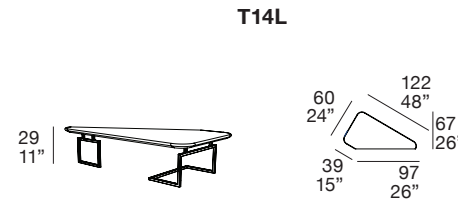

TAVOLINI 210

Ripiano: disponibile in Briccola di Venezia (naturale o scura) o in legno rovere.

Piedi: in metallo, colore standard canna di fucile.

Top: available in Venice Briccola (light or dark), in oak wood.

Legs: metal, standard gunmetal painted finishing.

Plateau: disponible en Briccola de Venise (clair ou foncé) ou en bois de chêne.

Pieds: en métal, finition standard verni canon de fusil.

Ripiano: disponibile in legno laccato nero e rivestito in pelle.

Piedi: in metallo, colore standard canna di fucile.

Top: available in leather and black lacquered.

Legs: metal, standard gunmetal painted finishing.

Plateau: disponible en cuir et bois laqué noir.

Pieds: en métal, finition standard verni canon de fusil.