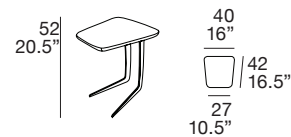

741 Wood version
743 Leather version