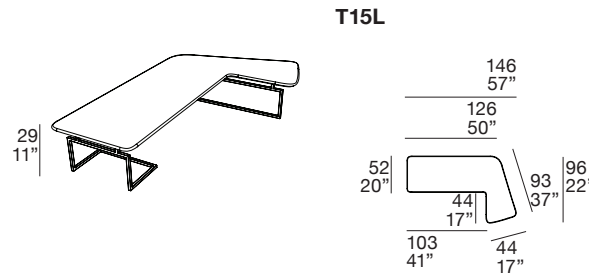

TAVOLINI 210

Ripiano: disponibile in Briccola di Venezia (naturale o scura) o in legno rovere.

Piedi: in metallo, colore standard canna di fucile.

Top: available in Venice Briccola (light or dark), in oak wood.

Legs: metal, standard gunmetal painted finishing.

Plateau: disponible en Briccola de Venise (clair ou foncé) ou en bois de chêne.

Pieds: en métal, finition standard verni canon de fusil.

Ripiano: disponibile in legno laccato nero e rivestito in pelle.

Piedi: in metallo, colore standard canna di fucile.

Top: available in leather and black lacquered.

Legs: metal, standard gunmetal painted finishing.

Plateau: disponible en cuir et bois laqué noir.

Pieds: en métal, finition standard verni canon de fusil.