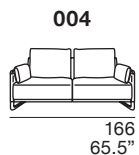

Pied : en bois coloration standard wengé.

S **STESSO MODULO DI SEDUTA**
same seat width / même module d'assise

L **STESSO MODULO DI SEDUTA**
same seat width / même module d'assise

XL **STESSO MODULO DI SEDUTA**
same seat width / même module d'assise