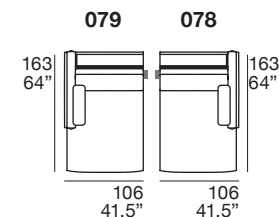

Pied : en bois coloration standard wengé.

S **STESSO MODULO DI SEDUTA**
same seat width / même module d'assise

L **STESSO MODULO DI SEDUTA**
same seat width / même module d'assise

XL **STESSO MODULO DI SEDUTA**
same seat width / même module d'assise