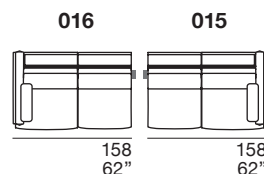

Pied : en bois coloration standard wengé.

S **STESSO MODULO DI SEDUTA**
same seat width / même module d'assise

L **STESSO MODULO DI SEDUTA**
same seat width / même module d'assise

XL **STESSO MODULO DI SEDUTA**
same seat width / même module d'assise