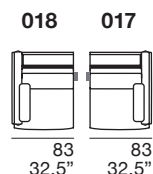

Pied : en bois coloration standard wengé.

S **STESSO MODULO DI SEDUTA**
same seat width / même module d'assise

L **STESSO MODULO DI SEDUTA**
same seat width / même module d'assise

XL **STESSO MODULO DI SEDUTA**
same seat width / même module d'assise