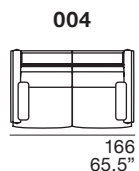

Pied : en bois coloration standard wengé.

S **STESSO MODULO DI SEDUTA**
same seat width / même module d'assise

L **STESSO MODULO DI SEDUTA**
same seat width / même module d'assise

XL **STESSO MODULO DI SEDUTA**
same seat width / même module d'assise