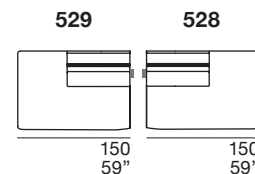

Pied : en bois coloration standard wengé.

S **STESSO MODULO DI SEDUTA**
same seat width / même module d'assise

L **STESSO MODULO DI SEDUTA**
same seat width / même module d'assise

XL **STESSO MODULO DI SEDUTA**
same seat width / même module d'assise