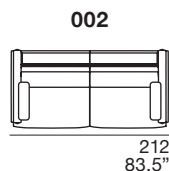

Pied : en bois coloration standard wengé.

S **STESSO MODULO DI SEDUTA**
same seat width / même module d'assise

L **STESSO MODULO DI SEDUTA**
same seat width / même module d'assise

XL **STESSO MODULO DI SEDUTA**
same seat width / même module d'assise