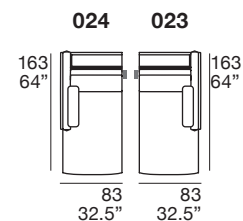

Pied : en bois coloration standard wengé.

S **STESSO MODULO DI SEDUTA**
same seat width / même module d'assise

L **STESSO MODULO DI SEDUTA**
same seat width / même module d'assise

XL **STESSO MODULO DI SEDUTA**
same seat width / même module d'assise