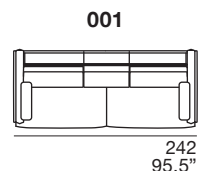

Pied : en bois coloration standard wengé.

S **STESSO MODULO DI SEDUTA**
same seat width / même module d'assise

L **STESSO MODULO DI SEDUTA**
same seat width / même module d'assise

XL **STESSO MODULO DI SEDUTA**
same seat width / même module d'assise