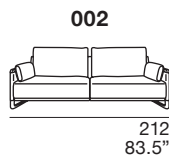

Pied : en bois coloration standard wengé.

S **STESSO MODULO DI SEDUTA**
same seat width / même module d'assise

L **STESSO MODULO DI SEDUTA**
same seat width / même module d'assise

XL **STESSO MODULO DI SEDUTA**
same seat width / même module d'assise