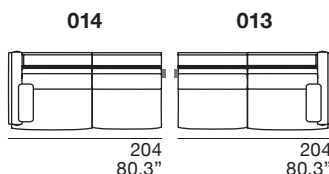

Pied : en bois coloration standard wengé.

S **STESSO MODULO DI SEDUTA**
same seat width / même module d'assise

L **STESSO MODULO DI SEDUTA**
same seat width / même module d'assise

XL **STESSO MODULO DI SEDUTA**
same seat width / même module d'assise