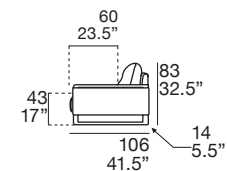

Pied : en bois coloration standard wengé.

S **STESSO MODULO DI SEDUTA**
same seat width / même module d'assise

L **STESSO MODULO DI SEDUTA**
same seat width / même module d'assise

XL **STESSO MODULO DI SEDUTA**
same seat width / même module d'assise