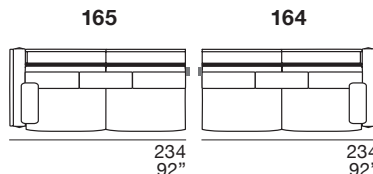

Pied : en bois coloration standard wengé.

S **STESSO MODULO DI SEDUTA**
same seat width / même module d'assise

L **STESSO MODULO DI SEDUTA**
same seat width / même module d'assise

XL **STESSO MODULO DI SEDUTA**
same seat width / même module d'assise