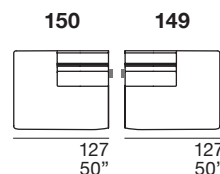

Pied : en bois coloration standard wengé.

S **STESSO MODULO DI SEDUTA**
same seat width / même module d'assise

L **STESSO MODULO DI SEDUTA**
same seat width / même module d'assise

XL **STESSO MODULO DI SEDUTA**
same seat width / même module d'assise