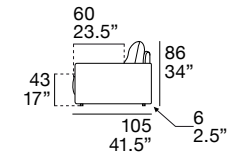

Pied : en bois coloration standard wengé.

S STESSO MODULO DI SEDUTA
same seat width / même module d'assise

L STESSO MODULO DI SEDUTA
same seat width / même module d'assise

BIGBOY 627

GOODSIDE® SYSTEM

OPEN-FRAME SYSTEM