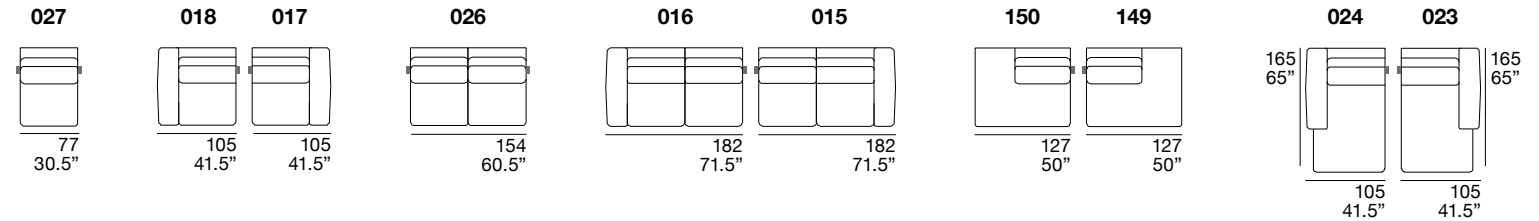

Legs: wood, standard wenge color.

Structure : en contreplaqué avec détails en bois de sapin.

Rembourage assises : polyuréthane expansé, fiberfill, plume d'oie et GOODSIDE®.

Rembourage dossiers : fiberfill et plume d'oie.

Pied : en bois coloration standard wengé.

S STESSO MODULO DI SEDUTA
same seat width / même module d'assise

L STESSO MODULO DI SEDUTA
same seat width / même module d'assise

BIGBOY 627

GOODSIDE® SYSTEM

OPEN-FRAME SYSTEM