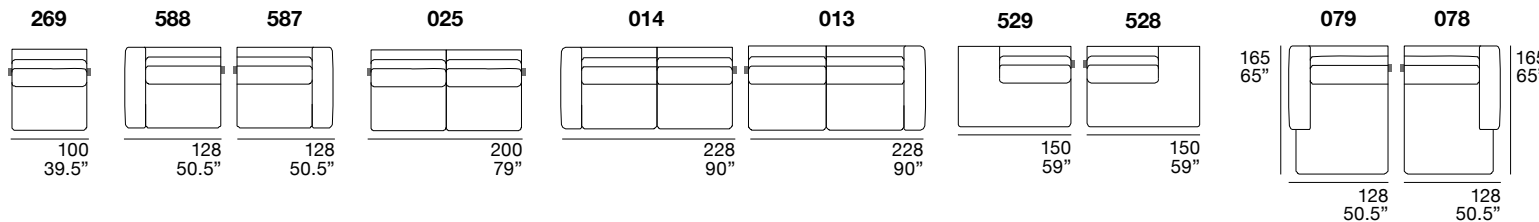

Legs: wood, standard wenge color.

Structure : en contreplaqué avec détails en bois de sapin.

Rembourage assises : polyuréthane expansé, fiberfill, plume d'oie et GOODSIDE®.

Rembourage dossiers : fiberfill et plume d'oie.

Pied : en bois coloration standard wengé.

S STESSO MODULO DI SEDUTA
same seat width / même module d'assise

L STESSO MODULO DI SEDUTA
same seat width / même module d'assise

BIGBOY 627

GOODSIDE® SYSTEM

OPEN-FRAME SYSTEM