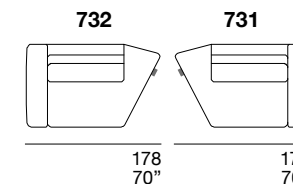

Pied : en bois coloration standard wengé.

S STESSO MODULO DI SEDUTA
same seat width / même module d'assise

L STESSO MODULO DI SEDUTA
same seat width / même module d'assise

BIGBOY 627

GOODSIDE® SYSTEM

OPEN-FRAME SYSTEM