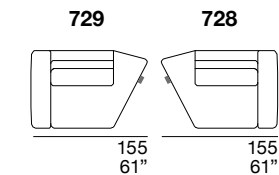

Pied : en bois coloration standard wengé.

S STESSO MODULO DI SEDUTA
same seat width / même module d'assise

L STESSO MODULO DI SEDUTA
same seat width / même module d'assise

BIGBOY 627

GOODSIDE® SYSTEM

OPEN-FRAME SYSTEM