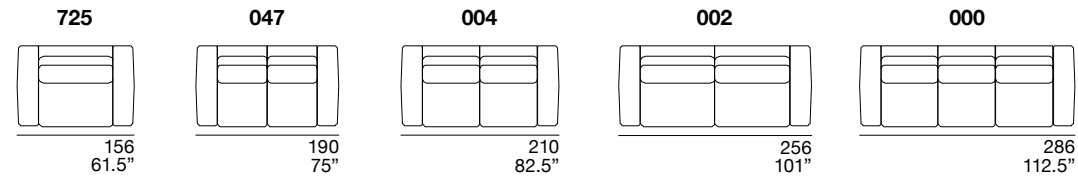

Pied : en bois coloration standard wengé.

S STESSO MODULO DI SEDUTA
same seat width / même module d'assise

L STESSO MODULO DI SEDUTA
same seat width / même module d'assise

BIGBOY 627

GOODSIDE® SYSTEM

OPEN-FRAME SYSTEM