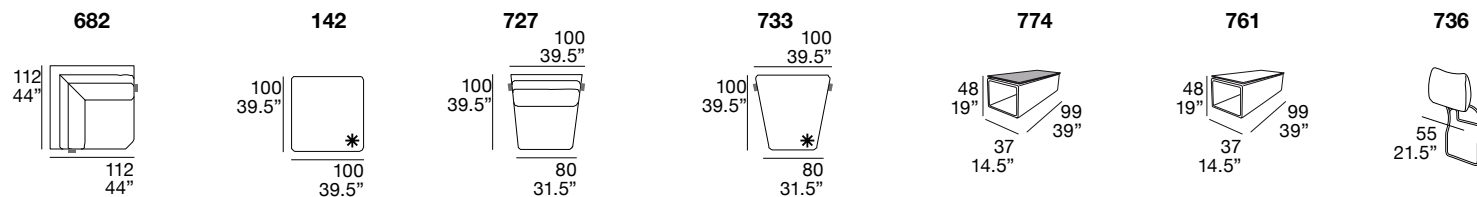

BIGBOY 627

GOODSIDE® SYSTEM

OPEN-FRAME SYSTEM

Fusto: struttura in multistrato con particolari in legno di abete.

Imbottitura sedute: poliuretano espanso, fiberfill, piuma d'oca e sistema GOODSIDE®.

Imbottitura schienali: fiberfill e piuma d'oca.

Piede: in legno, colorazione standard wengè.

Frame: multilayered wood with fir wood particles.

Seat padding: expanded polyurethane, fiberfill, goose down and GOODSIDE® system.

Back padding: fiberfill and goose down.

Legs: wood, standard wenge color.

Structure : en contreplaqué avec détails en bois de sapin.

Rembourrage assises : polyuréthane expansé, fiberfill, plume d'oie et GOODSIDE®.

Rembourrage dossiers : fiberfill et plume d'oie.

Pied : en bois coloration standard wengé.

ELEMENTI UNIVERSALI freely combinable elements / éléments librement combinables

022

021

* NO GOODSIDE