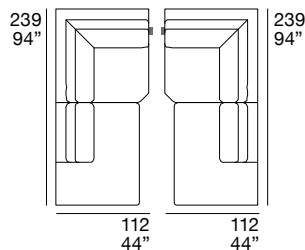

022

021

* NO GOODSIDE