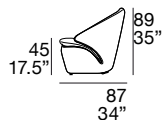

Fusto: legno di abete con particolari in multistrato.

Imbottitura seduta: poliuretano espanso con ricopratura in olmosoff®.

Imbottitura schienali: poliuretano espanso con ricopratura in olmosoff®.

Piede: in legno, colorazione standard wengè (elem. 007), base girevole col. nero (elem. 073).

Frame: fir wood with multilayered particles.

Seat padding: expanded polyurethane foam with olmosoff® covering.

Back padding: expanded polyurethane foam with olmosoff® covering.

Legs: wood, standard wenge color (item code 007), black color swivel base (item code 073).

Structure : bois de sapin avec détails en contreplaqué.

Rembouillage assises : polyuréthane expansé recouvert en olmosoff®.

Rembouillage dossiers : polyuréthane expansé recouvert en olmosoff®.

Pied : en bois, coloration standard wengé (code 007), base pivotante col. noir (code 073).

007