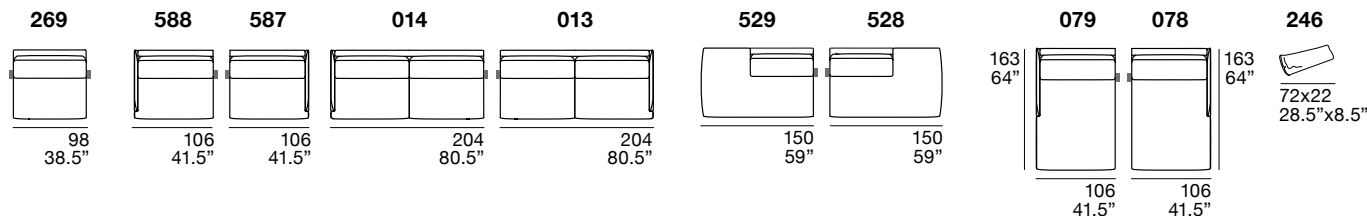

L **STESSO MODULO DI SEDUTA**
same seat width / même module d'assise