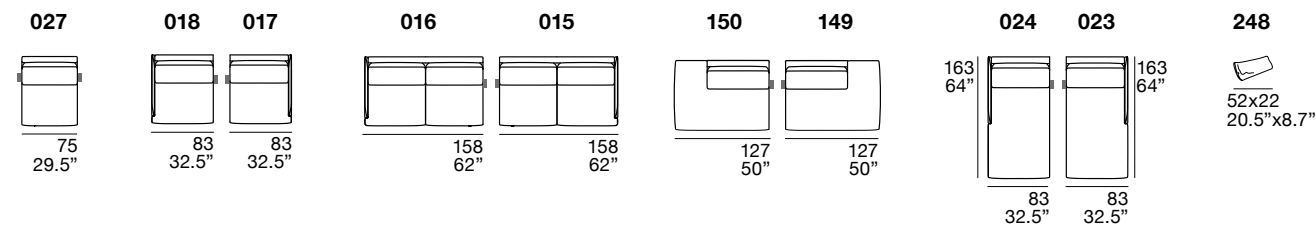

S **STESSO MODULO DI SEDUTA**
same seat width / même module d'assise