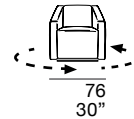

Fusto: legno di abete con particolari in multistrato.

Imbottitura seduta: poliuretano espanso con ricopratura in olmosoff®.

Imbottitura schienali: poliuretano espanso con ricopratura in olmosoff®.

Piede: base girevole col. nero (elem. 073), base girevole in metallo satinata (elem. 716).

Frame: fir wood with multilayered particles.

Seat padding: expanded polyurethane foam with olmosoff® covering.

Back padding: expanded polyurethane foam with olmosoff® covering.

Legs: black color swivel base (item code 073), satin metal swivel base (item code 716).

Structure : bois de sapin avec détails en contreplaqué.

Rembourrage assises : polyuréthane expansé recouvert en olmosoff®.

Rembourrage dossiers : polyuréthane expansé recouvert en olmosoff®.

Pied : base pivotante col. noir (code 073), base pivotante en métal satinée (code 716).

073