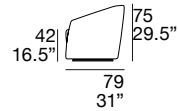

Fusto: legno di abete con particolari in multistrato.

Imbottitura seduta: poliuretano espanso con ricopratura in olmosoff®.

Imbottitura schienali: poliuretano espanso con ricopratura in olmosoff®.

Piede: base girevole col. nero (elem. 073), base girevole in metallo satinata (elem. 716).

Frame: fir wood with multilayered particles.

Seat padding: expanded polyurethane foam with olmosoff® covering.

Back padding: expanded polyurethane foam with olmosoff® covering.

Legs: black color swivel base (item code 073), satin metal swivel base (item code 716).

Structure : bois de sapin avec détails en contreplaqué.

Rembourrage assises : polyuréthane expansé recouvert en olmosoff®.

Rembourrage dossiers : polyuréthane expansé recouvert en olmosoff®.

Pied : base pivotante col. noir (code 073), base pivotante en métal satinée (code 716).

073