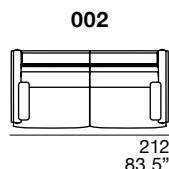

Pied : en bois coloration standard wengé.

S **STESSO MODULO DI SEDUTA**
same seat width / même module d'assise

L **STESSO MODULO DI SEDUTA**
same seat width / même module d'assise

XL **STESSO MODULO DI SEDUTA**
same seat width / même module d'assise