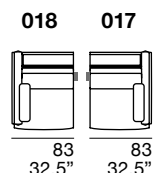

Pied : en bois coloration standard wengé.

S **STESSO MODULO DI SEDUTA**
same seat width / même module d'assise

L **STESSO MODULO DI SEDUTA**
same seat width / même module d'assise

XL **STESSO MODULO DI SEDUTA**
same seat width / même module d'assise