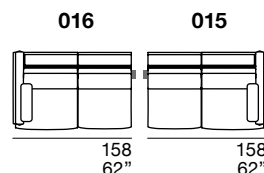

Pied : en bois coloration standard wengé.

S **STESSO MODULO DI SEDUTA**
same seat width / même module d'assise

L **STESSO MODULO DI SEDUTA**
same seat width / même module d'assise

XL **STESSO MODULO DI SEDUTA**
same seat width / même module d'assise