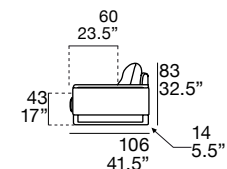

Pied : en bois coloration standard wengé.

S **STESSO MODULO DI SEDUTA**
same seat width / même module d'assise

L **STESSO MODULO DI SEDUTA**
same seat width / même module d'assise

XL **STESSO MODULO DI SEDUTA**
same seat width / même module d'assise