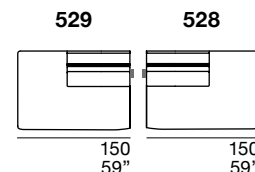

Pied : en bois coloration standard wengé.

S **STESSO MODULO DI SEDUTA**
same seat width / même module d'assise

L **STESSO MODULO DI SEDUTA**
same seat width / même module d'assise

XL **STESSO MODULO DI SEDUTA**
same seat width / même module d'assise