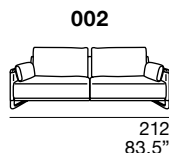

Pied : en bois coloration standard wengé.

S **STESSO MODULO DI SEDUTA**
same seat width / même module d'assise

L **STESSO MODULO DI SEDUTA**
same seat width / même module d'assise

XL **STESSO MODULO DI SEDUTA**
same seat width / même module d'assise