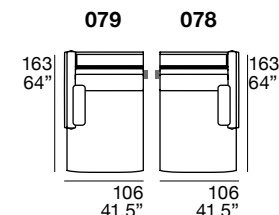

Pied : en bois coloration standard wengé.

S **STESSO MODULO DI SEDUTA**
same seat width / même module d'assise

L **STESSO MODULO DI SEDUTA**
same seat width / même module d'assise

XL **STESSO MODULO DI SEDUTA**
same seat width / même module d'assise