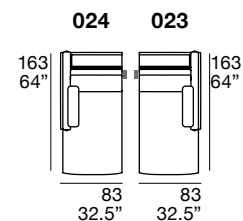

Pied : en bois coloration standard wengé.

S **STESSO MODULO DI SEDUTA**
same seat width / même module d'assise

L **STESSO MODULO DI SEDUTA**
same seat width / même module d'assise

XL **STESSO MODULO DI SEDUTA**
same seat width / même module d'assise