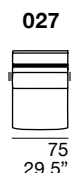

Pied : en bois coloration standard wengé.

S **STESSO MODULO DI SEDUTA**
same seat width / même module d'assise

L **STESSO MODULO DI SEDUTA**
same seat width / même module d'assise

XL **STESSO MODULO DI SEDUTA**
same seat width / même module d'assise