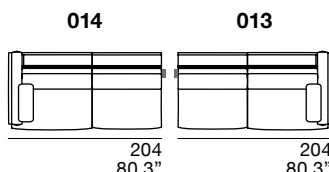

Pied : en bois coloration standard wengé.

S **STESSO MODULO DI SEDUTA**
same seat width / même module d'assise

L **STESSO MODULO DI SEDUTA**
same seat width / même module d'assise

XL **STESSO MODULO DI SEDUTA**
same seat width / même module d'assise