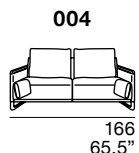

Pied : en bois coloration standard wengé.

S **STESSO MODULO DI SEDUTA**
same seat width / même module d'assise

L **STESSO MODULO DI SEDUTA**
same seat width / même module d'assise

XL **STESSO MODULO DI SEDUTA**
same seat width / même module d'assise