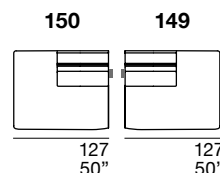

Pied : en bois coloration standard wengé.

S **STESSO MODULO DI SEDUTA**
same seat width / même module d'assise

L **STESSO MODULO DI SEDUTA**
same seat width / même module d'assise

XL **STESSO MODULO DI SEDUTA**
same seat width / même module d'assise