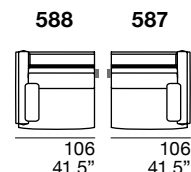

Pied : en bois coloration standard wengé.

S **STESSO MODULO DI SEDUTA**
same seat width / même module d'assise

L **STESSO MODULO DI SEDUTA**
same seat width / même module d'assise

XL **STESSO MODULO DI SEDUTA**
same seat width / même module d'assise