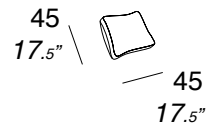

CUSCINI 210

Imbottitura: fiberfill e piuma d'oca.

Padding: fiberfill and goose down.

Rembourrage : fiberfill et plume d'oie.

086

134

738

768