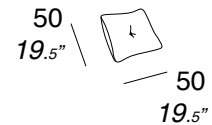

CUSCINI 210

Imbottitura: fiberfill e piuma d'oca.

Padding: fiberfill and goose down.

Rembourrage : fiberfill et plume d'oie.

086

134

738

768