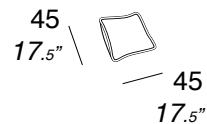

CUSCINI 210

Imbottitura: fiberfill e piuma d'oca.

Padding: fiberfill and goose down.

Rembourrage : fiberfill et plume d'oie.

086

134

738

768

396

739

769

773

740

798

796

799

092

797

236

133

094

770