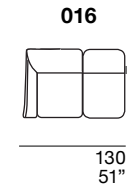

**Rembouillage assises :** polyuréthane expansé recouvert en olmosoff®.

**Rembouillage dossiers :** polyuréthane expansé recouvert en olmosoff®.

**Pied :** en bois, coloration standard wengé.

**Disponibile aussi avec tête réglable.**

**S** **STESSO MODULO DI SEDUTA**  
same seat width / même module d'assise

**L** **STESSO MODULO DI SEDUTA**  
same seat width / même module d'assise

**ELEMENTI UNIVERSALI**  
freely combinable elements / éléments librement combinables