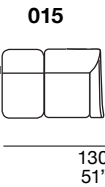

**Rembouillage assises :** polyuréthane expansé recouvert en olmosoff®.

**Rembouillage dossiers :** polyuréthane expansé recouvert en olmosoff®.

**Pied :** en bois, coloration standard wengé.

**Disponibile aussi avec tête réglable.**

**S** **STESSO MODULO DI SEDUTA**  
same seat width / même module d'assise

**L** **STESSO MODULO DI SEDUTA**  
same seat width / même module d'assise

**ELEMENTI UNIVERSALI**  
freely combinable elements / éléments librement combinables