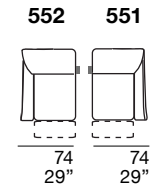

**Rembouillage assises :** polyuréthane expansé recouvert en olmosoff®.

**Rembouillage dossiers :** polyuréthane expansé recouvert en olmosoff®.

**Pied :** en bois, coloration standard wengé.

**Disponibile aussi avec tête réglable.**

**S** **STESSO MODULO DI SEDUTA**  
same seat width / même module d'assise

**L** **STESSO MODULO DI SEDUTA**  
same seat width / même module d'assise

**ELEMENTI UNIVERSALI**  
freely combinable elements / éléments librement combinables