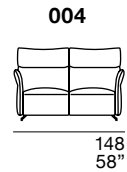

BRENTA 681

0-wall relax

T.C.R.

Top Class Relax

Fusto: legno di abete con particolari in multistrato e policarbonato.

Imbottitura seduta: poliuretano espanso con ricopratura in olmosoff®.

Imbottitura schienali: poliuretano espanso con ricopratura in olmosoff®.

Piede: in legno, colorazione standard wengé.

Disponibile anche con appoggiatesta regolabile.

Frame: fir wood with multilayered and polycarbonate particles.

Seat padding: expanded polyurethane foam with olmosoff® covering.

Back padding: expanded polyurethane foam with olmosoff® covering.

Legs: wood, standard wengé color.

Available also with manual head-rest.

Structure : bois de sapin avec détails en contreplaqué et polycarbonate.

Rembouillage assises : polyuréthane expansé recouvert en olmosoff®.

Rembouillage dossiers : polyuréthane expansé recouvert en olmosoff®.

Pied : en bois, coloration standard wengé.

Disponibile aussi avec tête réglable.

S **STESSO MODULO DI SEDUTA**
same seat width / même module d'assise

L **STESSO MODULO DI SEDUTA**
same seat width / même module d'assise

ELEMENTI UNIVERSALI
freely combinable elements / éléments librement combinables