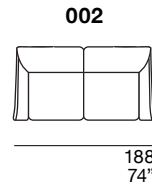

BRENTA 681

0-wall relax

T.C.R.

Top Class Relax

Fusto: legno di abete con particolari in multistrato e policarbonato.

Imbottitura seduta: poliuretano espanso con ricopratura in olmosoff®.

Imbottitura schienali: poliuretano espanso con ricopratura in olmosoff®.

Piede: in legno, colorazione standard wengé.

Disponibile anche con appoggiatesta regolabile.

Frame: fir wood with multilayered and polycarbonate particles.

Seat padding: expanded polyurethane foam with olmosoff® covering.

Back padding: expanded polyurethane foam with olmosoff® covering.

Legs: wood, standard wengé color.

Available also with manual head-rest.

Structure : bois de sapin avec détails en contreplaqué et polycarbonate.

Rembouillage assises : polyuréthane expansé recouvert en olmosoff®.

Rembouillage dossiers : polyuréthane expansé recouvert en olmosoff®.

Pied : en bois, coloration standard wengé.

Disponibile aussi avec tête réglable.

S **STESSO MODULO DI SEDUTA**
same seat width / même module d'assise

L **STESSO MODULO DI SEDUTA**
same seat width / même module d'assise

ELEMENTI UNIVERSALI
freely combinable elements / éléments librement combinables