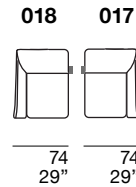

**Rembouillage assises :** polyuréthane expansé recouvert en olmosoff®.

**Rembouillage dossiers :** polyuréthane expansé recouvert en olmosoff®.

**Pied :** en bois, coloration standard wengé.

**Disponibile aussi avec tête réglable.**

**S** **STESSO MODULO DI SEDUTA**  
same seat width / même module d'assise

**L** **STESSO MODULO DI SEDUTA**  
same seat width / même module d'assise

**ELEMENTI UNIVERSALI**  
freely combinable elements / éléments librement combinables