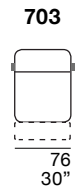

**Rembouillage assises :** polyuréthane expansé recouvert en olmosoff®.

**Rembouillage dossiers :** polyuréthane expansé recouvert en olmosoff®.

**Pied :** en bois, coloration standard wengé.

**Disponibile aussi avec tête réglable.**

**S** **STESSO MODULO DI SEDUTA**  
same seat width / même module d'assise

**L** **STESSO MODULO DI SEDUTA**  
same seat width / même module d'assise

**ELEMENTI UNIVERSALI**  
freely combinable elements / éléments librement combinables