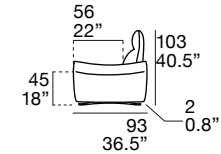

BRENTA 681

0-wall relax

T.C.R.

Top Class Relax

Fusto: legno di abete con particolari in multistrato e policarbonato.

Imbottitura seduta: poliuretano espanso con ricopratura in olmosoff®.

Imbottitura schienali: poliuretano espanso con ricopratura in olmosoff®.

Piede: in legno, colorazione standard wengé.

Disponibile anche con appoggiatesta regolabile.

Frame: fir wood with multilayered and polycarbonate particles.

Seat padding: expanded polyurethane foam with olmosoff® covering.

Back padding: expanded polyurethane foam with olmosoff® covering.

Legs: wood, standard wengé color.

Available also with manual head-rest.

Structure : bois de sapin avec détails en contreplaqué et polycarbonate.

Rembouillage assises : polyuréthane expansé recouvert en olmosoff®.

Rembouillage dossiers : polyuréthane expansé recouvert en olmosoff®.

Pied : en bois, coloration standard wengé.

Disponibile aussi avec tête réglable.

S **STESSO MODULO DI SEDUTA**
same seat width / même module d'assise

L **STESSO MODULO DI SEDUTA**
same seat width / même module d'assise

ELEMENTI UNIVERSALI
freely combinable elements / éléments librement combinables