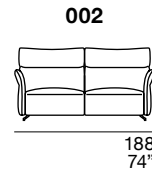

BRENTA 681

0-wall relax

T.C.R.

Top Class Relax

Fusto: legno di abete con particolari in multistrato e policarbonato.

Imbottitura seduta: poliuretano espanso con ricopratura in olmosoff®.

Imbottitura schienali: poliuretano espanso con ricopratura in olmosoff®.

Piede: in legno, colorazione standard wengé.

Disponibile anche con appoggiatesta regolabile.

Frame: fir wood with multilayered and polycarbonate particles.

Seat padding: expanded polyurethane foam with olmosoff® covering.

Back padding: expanded polyurethane foam with olmosoff® covering.

Legs: wood, standard wengé color.

Available also with manual head-rest.

Structure : bois de sapin avec détails en contreplaqué et polycarbonate.

Rembouillage assises : polyuréthane expansé recouvert en olmosoff®.

Rembouillage dossiers : polyuréthane expansé recouvert en olmosoff®.

Pied : en bois, coloration standard wengé.

Disponibile aussi avec tête réglable.

S **STESSO MODULO DI SEDUTA**
same seat width / même module d'assise

L **STESSO MODULO DI SEDUTA**
same seat width / même module d'assise

ELEMENTI UNIVERSALI
freely combinable elements / éléments librement combinables