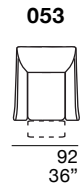

BRENTA 681

0-wall relax

T.C.R.

Top Class Relax

Fusto: legno di abete con particolari in multistrato e policarbonato.

Imbottitura seduta: poliuretano espanso con ricopratura in olmosoff®.

Imbottitura schienali: poliuretano espanso con ricopratura in olmosoff®.

Piede: in legno, colorazione standard wengé.

Disponibile anche con appoggiatesta regolabile.

Frame: fir wood with multilayered and polycarbonate particles.

Seat padding: expanded polyurethane foam with olmosoff® covering.

Back padding: expanded polyurethane foam with olmosoff® covering.

Legs: wood, standard wengé color.

Available also with manual head-rest.

Structure : bois de sapin avec détails en contreplaqué et polycarbonate.

Rembouillage assises : polyuréthane expansé recouvert en olmosoff®.

Rembouillage dossiers : polyuréthane expansé recouvert en olmosoff®.

Pied : en bois, coloration standard wengé.

Disponibile aussi avec tête réglable.

S **STESSO MODULO DI SEDUTA**
same seat width / même module d'assise

L **STESSO MODULO DI SEDUTA**
same seat width / même module d'assise

ELEMENTI UNIVERSALI
freely combinable elements / éléments librement combinables