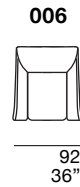

BRENTA 681

0-wall relax

T.C.R.

Top Class Relax

Fusto: legno di abete con particolari in multistrato e policarbonato.

Imbottitura seduta: poliuretano espanso con ricopratura in olmosoff®.

Imbottitura schienali: poliuretano espanso con ricopratura in olmosoff®.

Piede: in legno, colorazione standard wengé.

Disponibile anche con appoggiatesta regolabile.

Frame: fir wood with multilayered and polycarbonate particles.

Seat padding: expanded polyurethane foam with olmosoff® covering.

Back padding: expanded polyurethane foam with olmosoff® covering.

Legs: wood, standard wengé color.

Available also with manual head-rest.

Structure : bois de sapin avec détails en contreplaqué et polycarbonate.

Rembouillage assises : polyuréthane expansé recouvert en olmosoff®.

Rembouillage dossiers : polyuréthane expansé recouvert en olmosoff®.

Pied : en bois, coloration standard wengé.

Disponibile aussi avec tête réglable.

S **STESSO MODULO DI SEDUTA**
same seat width / même module d'assise

L **STESSO MODULO DI SEDUTA**
same seat width / même module d'assise

ELEMENTI UNIVERSALI
freely combinable elements / éléments librement combinables