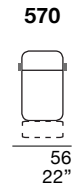

**Rembouillage assises :** polyuréthane expansé recouvert en olmosoff®.

**Rembouillage dossiers :** polyuréthane expansé recouvert en olmosoff®.

**Pied :** en bois, coloration standard wengé.

**Disponibile aussi avec tête réglable.**

**S** **STESSO MODULO DI SEDUTA**  
same seat width / même module d'assise

**L** **STESSO MODULO DI SEDUTA**  
same seat width / même module d'assise

**ELEMENTI UNIVERSALI**  
freely combinable elements / éléments librement combinables