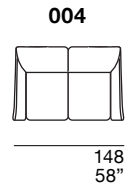

BRENTA 681

0-wall relax

T.C.R.

Top Class Relax

Fusto: legno di abete con particolari in multistrato e policarbonato.

Imbottitura seduta: poliuretano espanso con ricopratura in olmosoff®.

Imbottitura schienali: poliuretano espanso con ricopratura in olmosoff®.

Piede: in legno, colorazione standard wengé.

Disponibile anche con appoggiatesta regolabile.

Frame: fir wood with multilayered and polycarbonate particles.

Seat padding: expanded polyurethane foam with olmosoff® covering.

Back padding: expanded polyurethane foam with olmosoff® covering.

Legs: wood, standard wengé color.

Available also with manual head-rest.

Structure : bois de sapin avec détails en contreplaqué et polycarbonate.

Rembouillage assises : polyuréthane expansé recouvert en olmosoff®.

Rembouillage dossiers : polyuréthane expansé recouvert en olmosoff®.

Pied : en bois, coloration standard wengé.

Disponibile aussi avec tête réglable.

S **STESSO MODULO DI SEDUTA**
same seat width / même module d'assise

L **STESSO MODULO DI SEDUTA**
same seat width / même module d'assise

ELEMENTI UNIVERSALI
freely combinable elements / éléments librement combinables