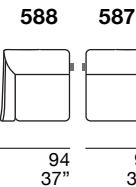

**Rembouillage assises :** polyuréthane expansé recouvert en olmosoff®.

**Rembouillage dossiers :** polyuréthane expansé recouvert en olmosoff®.

**Pied :** en bois, coloration standard wengé.

**Disponibile aussi avec tête réglable.**

**S** **STESSO MODULO DI SEDUTA**  
same seat width / même module d'assise

**L** **STESSO MODULO DI SEDUTA**  
same seat width / même module d'assise

**ELEMENTI UNIVERSALI**  
freely combinable elements / éléments librement combinables