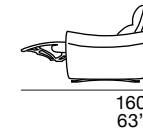

BRENTA 681

0-wall relax

T.C.R.

Top Class Relax

Fusto: legno di abete con particolari in multistrato e policarbonato.

Imbottitura seduta: poliuretano espanso con ricopratura in olmosoff®.

Imbottitura schienali: poliuretano espanso con ricopratura in olmosoff®.

Piede: in legno, colorazione standard wengé.

Disponibile anche con appoggiatesta regolabile.

Frame: fir wood with multilayered and polycarbonate particles.

Seat padding: expanded polyurethane foam with olmosoff® covering.

Back padding: expanded polyurethane foam with olmosoff® covering.

Legs: wood, standard wengé color.

Available also with manual head-rest.

Structure : bois de sapin avec détails en contreplaqué et polycarbonate.

Rembouillage assises : polyuréthane expansé recouvert en olmosoff®.

Rembouillage dossiers : polyuréthane expansé recouvert en olmosoff®.

Pied : en bois, coloration standard wengé.

Disponibile aussi avec tête réglable.

S **STESSO MODULO DI SEDUTA**
same seat width / même module d'assise

L **STESSO MODULO DI SEDUTA**
same seat width / même module d'assise

ELEMENTI UNIVERSALI
freely combinable elements / éléments librement combinables