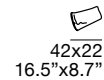

BOLERO 686

Fusto: legno di abete e multistrato.

Imbottitura seduta: poliuretano espanso con ricopratura in olmosoff®.

Imbottitura schienali: poliuretano espanso con ricopratura in olmosoff®.

Piede: in legno, colorazione standard wengè (elem. 007), base girevole col. nero (elem. 073).

Frame: fir wood and multilayered.

Seat padding: expanded polyurethane foam with olmosoff® covering.

Back padding: expanded polyurethane foam with olmosoff® covering.

Legs: wood, standard wenge color (item code 007), black color swivel base (item code 073).

Structure : bois de sapin et contreplaqué.

Rembouillage assises : polyuréthane expansé recouvert en olmosoff®.

Rembouillage dossiers : polyuréthane expansé recouvert en olmosoff®.

Pied : en bois, coloration standard wengé (code 007), base pivotante col. noir (code 073).

007

259

073