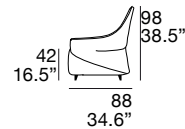

Fusto: legno di abete e multistrato.

Imbottitura seduta: poliuretano espanso con ricopratura in olmosoff®.

Imbottitura schienali: poliuretano espanso con ricopratura in olmosoff®.

Piede: in legno, colorazione standard wengè (elem. 007), base girevole col. nero (elem. 073).

Frame: fir wood and multilayered.

Seat padding: expanded polyurethane foam with olmosoff® covering.

Back padding: expanded polyurethane foam with olmosoff® covering.

Legs: wood, standard wenge color (item code 007), black color swivel base (item code 073).

Structure : bois de sapin et contreplaqué.

Rembouillage assises : polyuréthane expansé recouvert en olmosoff®.

Rembouillage dossiers : polyuréthane expansé recouvert en olmosoff®.

Pied : en bois, coloration standard wengé (code 007), base pivotante col. noir (code 073).

007