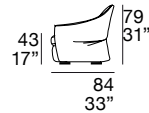

Fusto: legno di abete con particolari in multistrato e policarbonato.

Imbottitura seduta: poliuretano espanso con ricopratura in olmosoff®.

Imbottitura schienali: poliuretano espanso con ricopratura in olmosoff®.

Piede: in legno, colorazione standard wengè (elem. 007), base girevole col. nero (elem. 073).

Frame: fir wood with multilayered particles and polycarbonate particles.

Seat padding: expanded polyurethane foam with olmosoff® covering.

Back padding: expanded polyurethane foam with olmosoff® covering.

Legs: wood, standard wenge color (item code 007), black color swivel base (item code 073).

Structure : bois de sapin avec détails en contreplaqué et polycarbonate.

Rembourrage assises : polyuréthane expansé recouvert en olmosoff®.

Rembourrage dossiers : polyuréthane expansé recouvert en olmosoff®.

Pied : en bois, coloration standard wengé (code 007), base pivotante col. noir (code 073).

007