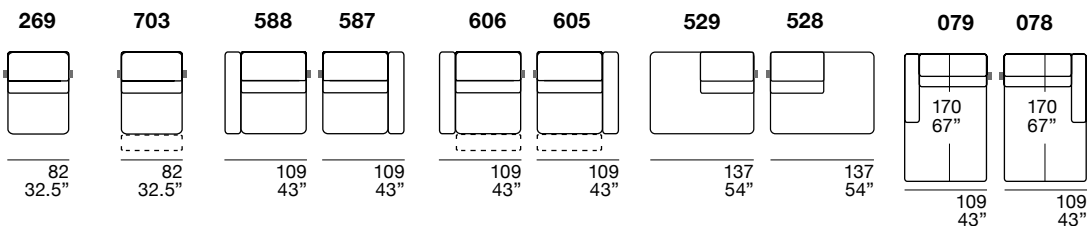

ACCESSORI
accessories / accessoires