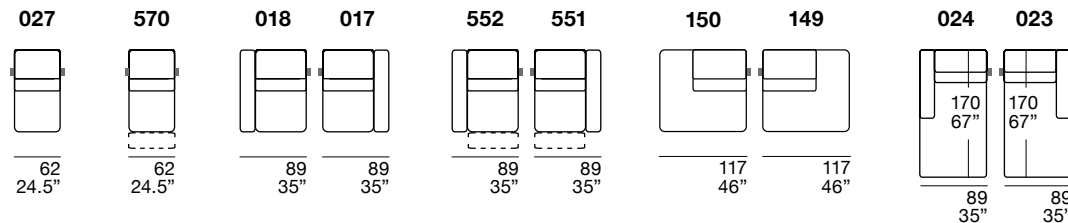

Disponibile aussi avec tête électrique. Les appuie-tête manuels et électriques présents dans une même composition peuvent avoir des hauteurs et des angles légèrement différents.

S STESSO MODULO DI SEDUTA
same seat width / même module d'assise