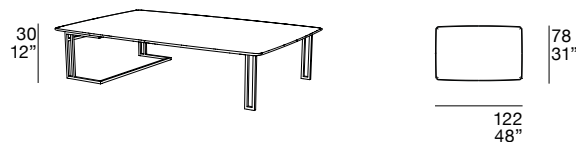

Legs: metal, standard gunmetal painted finishing.

Plateau: disponible en Briccola de Venise (clair ou foncé) ou en bois de chêne.

Pieds: en métal, finition standard verni canon de fusil.

T10

T11

T12

T13

T14L