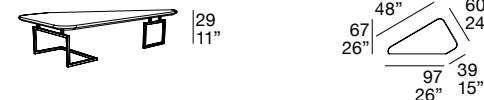

TAVOLINI

Ripiano: disponibile in Briccola di Venezia (naturale o scura) o in legno rovere.

Piede: in metallo, colore standard canna di fucile.

Top: available in Venice Briccola (light or dark) or in oak wood.

Legs: metal, standard gunmetal painted finishing.

Plateau: disponible en Briccola de Venise (clair ou foncé) ou en bois de chêne.

Pieds: en métal, finition standard verni canon de fusil.

T12

T14R