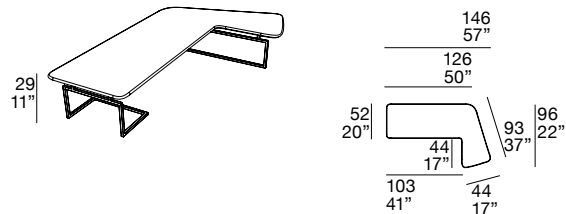

TAVOLINI

Ripiano: disponibile in Briccola di Venezia (naturale o scura) o in legno rovere.

Piede: in metallo, colore standard canna di fucile.

Top: available in Venice Briccola (light or dark) or in oak wood.

Legs: metal, standard gunmetal painted finishing.

Plateau: disponible en Briccola de Venise (clair ou foncé) ou en bois de chêne.

Pieds: en métal, finition standard verni canon de fusil.

T12

T14R

T15L