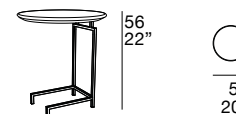

TAVOLINI

Briccola naturale

Briccola scura

Ripiano: disponibile in Briccola di Venezia (naturale o scura) o in legno rovere.

Piede: in metallo, colore standard canna di fucile.

Top: available in Venice Briccola (light or dark) or in oak wood.

Legs: metal, standard gunmetal painted finishing.

Plateau: disponible en Briccola de Venise (clair ou foncé) ou en bois de chêne.

Pieds: en métal, finition standard verni canon de fusil.

T10

T11

T12

T13

T14L