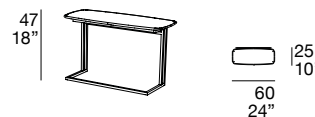

Legs: metal, standard gunmetal painted finishing.

Plateau: disponible en Briccola de Venise (clair ou foncé) ou en bois de chêne.

Pieds: en métal, finition standard verni canon de fusil.

T10

T11

T12

T13

T14L