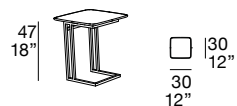

Ripiano: disponibile in Briccola di Venezia (naturale o scura) o in legno rovere.

Piede: in metallo, colore standard canna di fucile.

Top: available in Venice Briccola (light or dark) or in oak wood.

Legs: metal, standard gunmetal painted finishing.

Plateau: disponible en Briccola de Venise (clair ou foncé) ou en bois de chêne.

Pieds: en métal, finition standard verni canon de fusil.

T10