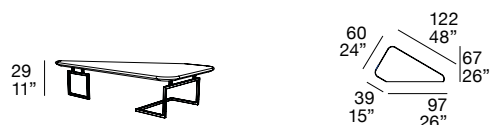

Legs: metal, standard gunmetal painted finishing.

Plateau: disponible en Briccola de Venise (clair ou foncé) ou en bois de chêne.

Pieds: en métal, finition standard verni canon de fusil.

T10

T11

T12

T13

T14L