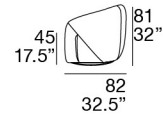

Fusto: legno di abete con particolari in multistrato.

Imbottitura seduta: poliuretano espanso con ricopratura in olmosoff®.

Imbottitura schienali: poliuretano espanso con ricopratura in olmosoff®.

Piede: in legno, colorazione standard wengè (elem. 007), base girevole col. nero (elem. 073).

Frame: fir wood with multilayered particles.

Seat padding: expanded polyurethane foam with olmosoff® covering.

Back padding: expanded polyurethane foam with olmosoff® covering.

Legs: wood, standard wenge color (item code 007), black color swivel base (item code 073).

Structure : bois de sapin avec détails en contreplaqué.

Rembouillage assises : polyuréthane expansé recouvert en olmosoff®.

Rembouillage dossiers : polyuréthane expansé recouvert en olmosoff®.

Pied : en bois, coloration standard wengé (code 007), base pivotante col. noir (code 073).

007