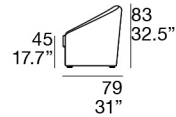

Fusto: legno di abete con particolari in multistrato.

Imbottitura seduta: poliuretano espanso con ricopratura in olmosoff®.

Imbottitura schienali: poliuretano espanso con ricopratura in olmosoff®.

Piede: in legno, colorazione standard wengè (elem. 007), base girevole col. nero (elem. 073).

Frame: fir wood with multilayered particles.

Seat padding: expanded polyurethane foam with olmosoff® covering.

Back padding: expanded polyurethane foam with olmosoff® covering.

Legs: wood, standard wenge color (item code 007), black color swivel base (item code 073).

Structure : bois de sapin avec détails en contreplaqué.

Rembouillage assises : polyuréthane expansé recouvert en olmosoff®.

Rembouillage dossiers : polyuréthane expansé recouvert en olmosoff®.

Pied : en bois, coloration standard wengé (code 007), base pivotante col. noir (code 073).

007