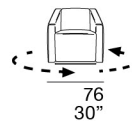

Fusto: legno di abete con particolari in multistrato.

Imbottitura seduta: poliuretano espanso con ricopratura in olmosoff®.

Imbottitura schienali: poliuretano espanso con ricopratura in olmosoff®.

Piede: base girevole col. nero (elem. 073), base girevole in metallo satinata (elem. 716).

Frame: fir wood with multilayered particles.

Seat padding: expanded polyurethane foam with olmosoff® covering.

Back padding: expanded polyurethane foam with olmosoff® covering.

Legs: black color swivel base (item code 073), satin metal swivel base (item code 716).

Structure : bois de sapin avec détails en contreplaqué.

Rembourrage assises : polyuréthane expansé recouvert en olmosoff®.

Rembourrage dossiers : polyuréthane expansé recouvert en olmosoff®.

Pied : base pivotante col. noir (code 073), base pivotante en métal satinée (code 716).

073