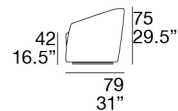

Fusto: legno di abete con particolari in multistrato.

Imbottitura seduta: poliuretano espanso con ricopratura in olmosoff®.

Imbottitura schienali: poliuretano espanso con ricopratura in olmosoff®.

Piede: base girevole col. nero (elem. 073), base girevole in metallo satinata (elem. 716).

Frame: fir wood with multilayered particles.

Seat padding: expanded polyurethane foam with olmosoff® covering.

Back padding: expanded polyurethane foam with olmosoff® covering.

Legs: black color swivel base (item code 073), satin metal swivel base (item code 716).

Structure : bois de sapin avec détails en contreplaqué.

Rembourrage assises : polyuréthane expansé recouvert en olmosoff®.

Rembourrage dossiers : polyuréthane expansé recouvert en olmosoff®.

Pied : base pivotante col. noir (code 073), base pivotante en métal satinée (code 716).

073