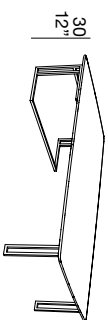

# TAVOLINI

Briccola naturale

Briccola scura

**Ripiano:** disponibile in Briccola di Venezia (naturale o scura) o in legno rovere.

**Piede:** in metallo, colore standard canna di fucile.

**Top:** available in Venice Briccola (light or dark) or in oak wood.

**Legs:** metal, standard gunmetal painted finishing.

**Plateau:** disponible en Briccola de Venise (clair ou foncé) ou en bois de chêne.

**Pieds:** en métal, finition standard verni canon de fusil.

T10

T11

**LEGENDA**  
 (F) - Fix  
 (E) - Electric seats  
 (EH) - Electric seats + Electric headrest  
 (ER) - Right electric seat  
 (EL) - Left electric seat

T12

T13

T14L

T14R

T15L

T15R