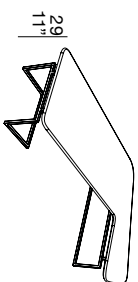

# TAVOLINI

Briccola naturale

Briccola scura

**Ripiano:** disponibile in Briccola di Venezia (naturale o scura) o in legno rovere.

**Piede:** in metallo, colore standard canna di fucile.

**Top:** available in Venice Briccola (light or dark) or in oak wood.

**LEGENDA**  
 (F) - Fix  
 (E) - Electric seats  
 (EH) - Electric seats + Electric headrest  
 (ER) - Right electric seat  
 (EL) - Left electric seat

T12

T13

T14L

T14R

T15L

T15R