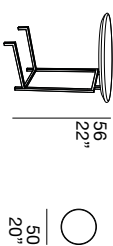

# TAVOLINI

Briccola naturale

Briccola scura

**Ripiano:** disponibile in Briccola di Venezia (naturale o scura) o in legno rovere.

**Piede:** in metallo, colore standard canna di fucile.

**Top:** available in Venice Briccola (light or dark) or in oak wood.

**Legs:** metal, standard gunmetal painted finishing.

**Plateau:** disponible en Briccola de Venise (clair ou foncé) ou en bois de chêne.

**Pieds:** en métal, finition standard verni canon de fusil.

T10

T11

**LEGENDA**  
 (F) - Fix  
 (E) - Electric seats  
 (EH) - Electric seats + Electric headrest  
 (ER) - Right electric seat  
 (EL) - Left electric seat

T12

T13

T14L

T14R

T15L

T15R