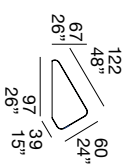

# TAVOLINI

Briccola naturale

Briccola scura

**Ripiano:** disponibile in Briccola di Venezia (naturale o scura) o in legno rovere.

**Piede:** in metallo, colore standard canna di fucile.

**Top:** available in Venice Briccola (light or dark) or in oak wood.

**LEGENDA**  
 (F) - Fix  
 (E) - Electric seats  
 (EH) - Electric seats + Electric headrest  
 (ER) - Right electric seat  
 (EL) - Left electric seat

T12

T13

T14L

T14R

T15L

T15R