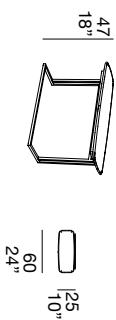

# TAVOLINI

Briccola naturale

Briccola scura

**Ripiano:** disponibile in Briccola di Venezia (naturale o scura) o in legno rovere.

**Piede:** in metallo, colore standard canna di fucile.

**Top:** available in Venice Briccola (light or dark) or in oak wood.

**Legs:** metal, standard gunmetal painted finishing.

**Plateau:** disponible en Briccola de Venise (clair ou foncé) ou en bois de chêne.

**Pieds:** en métal, finition standard verni canon de fusil.

T10

T11